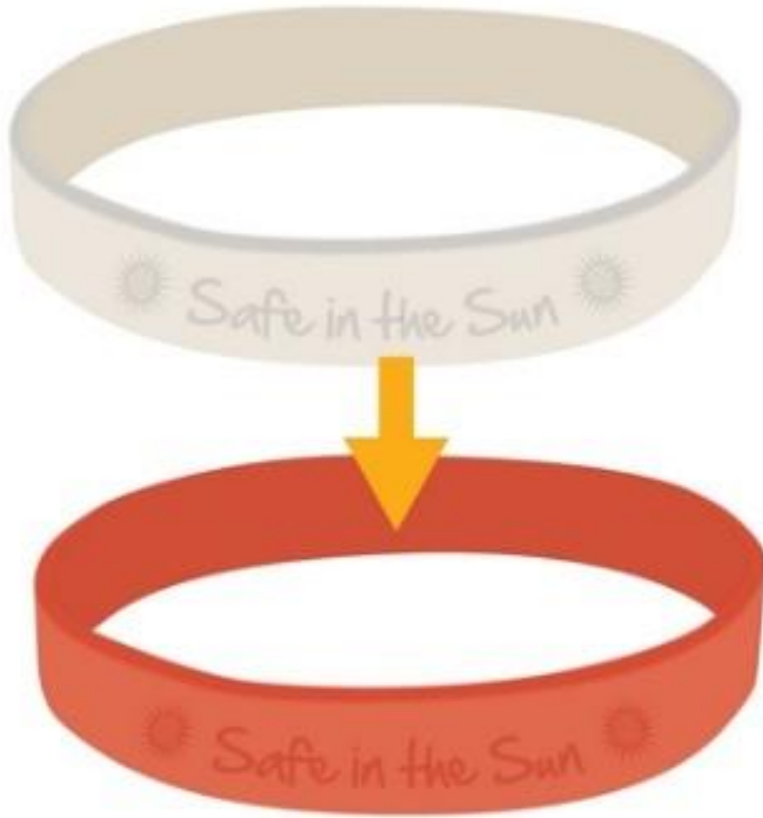

# Braccialetti silicone Fluo

**MAS22456**

Braccialetto in silicone anallergico, dimensioni 202x12x2mm. Stampa ad un colore inclusa. Di notte diventano fluorescenti.

**COLORI :**  
**VERDE/ROSSO/BLU/GIALLO**

# Braccialetti silicone Uv

**MAS22457**

Braccialetto in silicone anallergico, dimensioni 202x12x2mm. Cambia intensità del colore a seconda dei raggi solari.

**COLORI : BIANCO/ROSSO**

Consegna 25 giorni da approvazione visual.