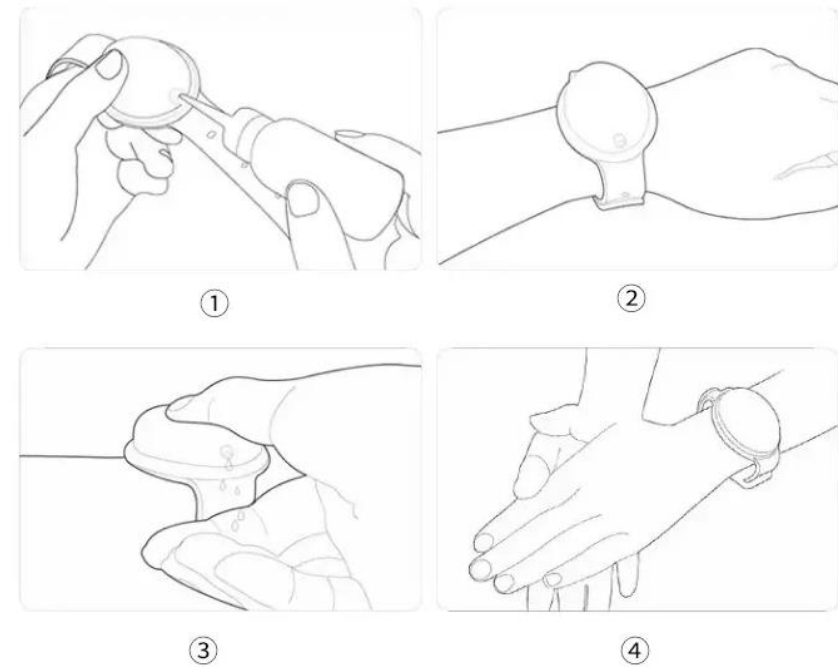

DOVE POSSO STAMPARE

Istruzioni per l'uso

Si consiglia per i modelli **CIRCLE** ed **OVAL** prima di ricaricare il braccialetto, di perforare il buco con uno stuzzicadenti per facilitare l'ingresso della bottiglietta. Per modello **SQUARE** non serve il buco è più largo e si può caricare anche direttamente da molti erogatori, di gel sapone liquido crema ecc